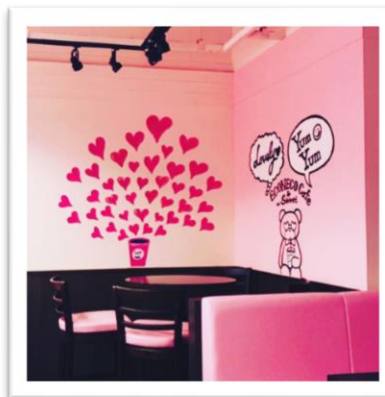

電話番号:06-4300-3078

営業時間:11:00~20:00

定休日:木曜日

Instagram:<https://www.instagram.com/econecocafe/>

【イラストレーター 絵子猫】

イラストレーター絵子猫(えこねこ)が描く人気ブランド「ECONECO」は、「ファンタジーでパステルな色合い」と、「ビビッドな色使い」で作られた2つの「カワイイ」世界観で、幅広い年齢層の女性に支持されています。SNSでは海外ファンも多く、これまでも、サンリオのキャラクター「キキ&ララ」や、ポケモンとのコラボレーション作品を展開するなど、その活躍は国内にとどまらず、海外からも注目されています。

▼公式Instagram

<https://www.instagram.com/econecocafe/>

▼公式Facebook

<https://www.facebook.com/Econeco-Cafe-Sweet-659444334244344/>

▼ECONECO公式サイト

<http://www.econeco.jp/>

【ECONECO Cafe & Sweet】

2017年7月のオープン以降、SNS上で話題となりECONECOのゆめかわいい世界観を体感できるフォトジェニックなカフェとして、多くのお客様にお楽しみいただいております。ECONECO Cafe & Sweet公式Instagramのフォロワー数も増加し、日本のお客様はもちろん、海外旅行者の方々にも観光スポットとしてご来店いただいております。

大人気メニュー「ゆめかわソフトクリーム」

壁には手書きのフォトスポット

テイクアウトできるドリンクも人気

【WEGO × ECONECO ハロウィンコラボレーションのお知らせ】

原宿発の最新トレンドスタイルを提案するアパレルブランドである、株式会社ウィゴー(代表取締役社長中澤征史:以下、WEGO)とECONECOの3つのコラボレーションキャンペーンを実施いたします。WEGOの主要6店舗にて、オリジナルコラボ商品を数量限定で販売しております。また、原宿本店、心齋橋店では期間限定でWEGO × ECONECOハロウィンオリジナルフォトスペースを店内に設置し、ECONECOの世界観を体験していただけます。